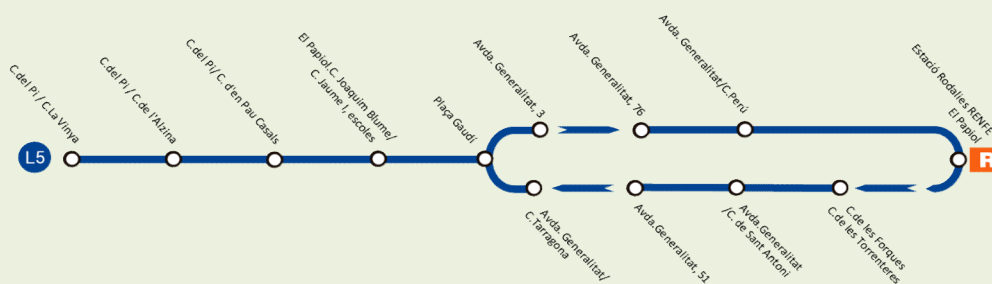

Modificació Servei de línies COVID-19

HORARIS A PARTIR DEL 18/03/2020 FINS A NOU AVÍS.

L5 EL PAPIOL, BUS DE L'ESTACIÓ

www.acastellbisbal.com

937720008

HORARIS DES DEL 16-03-2020 FINS NOUS AVÍS

Papiol nucli urbà -> Estació RENFE

Estació RENFE -> Papiol nucli urbà

Sortides C.del Pi/C. La Vinya	Arribades RENFE	Sortides RENFE	Arribades C.del Pi/C. La Vinya
7:07	7:15	7:21	7:29
7:29	7:37	7:41	7:49
7:50	7:58	8:04	8:12
8:11	8:19	8:27	8:35
12:59	13:07	13:11	13:19
13:29	13:37	13:41	13:49
14:10	14:18	14:17	14:25
14:29	14:37	14:41	14:49
14:59	15:07	15:11	15:19
18:29	18:37	18:41	18:49
18:59	19:07	19:11	19:19
19:29	19:37	19:41	19:49
19:49	19:57	20:01	20:09
20:09	20:17	20:26	20:34
20:40	20:48	20:56	21:04

Línia parcialment adaptada. Contacti amb nosaltres almenys 24 hores abans del seu viatge.

Els horaris de pas són orientatius i poden estar condicionats al trànsit

Horaris vàlids fin nou avís.