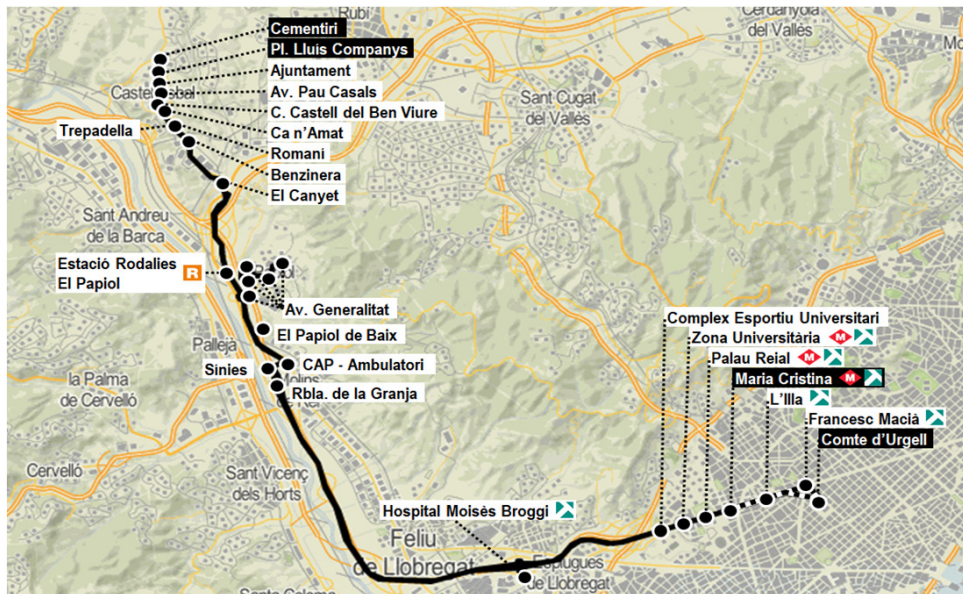

L'expedició assenyalada només circula de dilluns a divendres feiners d'agost.

gruptg.com
twitter.com/direxis_tgo
93 778 00 88

Descarrega't l'app amb els horaris actualitzats

No es poden fer viatges entre Barcelona i Sant Joan Despi ni entre Barcelona i Molins de Rei. Els horaris de pas són orientatius i poden estar condicionats pel trànsit. Us recomanem contactar al 93 778 00 88 amb un mínim de 24 hores d'antelació per tal de garantir la disponibilitat de places.

Data d'actualització: 11/04/2023